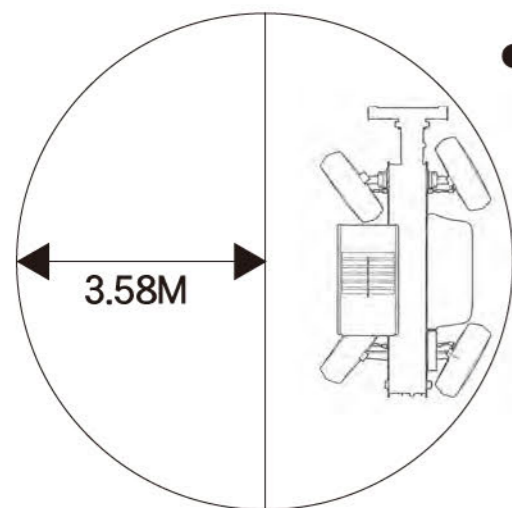

※仕様は予告なく変更になる場合があります。

テレスコピックハンドラー

LOADALL ロードオール

The Best Selling Telescopic Handler in the World!

群を抜く小廻り性能!

- ロードオールの最少回転半径は3.58M、(526-56、4WSモード使用時) 抜群の機動力を誇ります。(520-40は3.05M、525-60は3.4M、531-70、541-70は3.7M)