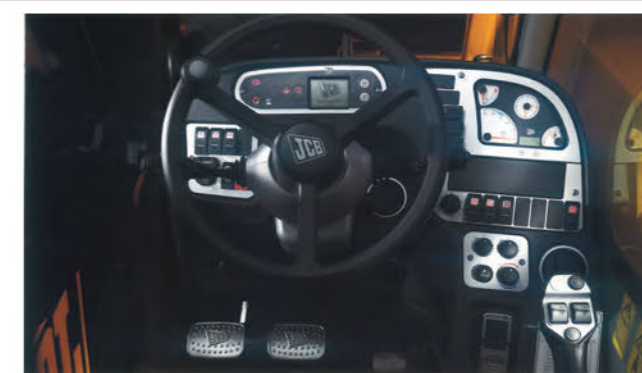

※仕様は予告なく変更になる場合があります。

テレスコピックハンドラー

LOADALL ロードオール

The Best Selling Telescopic Handler in the World!

群を抜く小廻り性能!

- ロードオールの最少回転半径は3.58M、(526-56、4WSモード使用時) 抜群の機動力を誇ります。(520-40は3.05M、525-60は3.4M、531-70、541-70は3.7M)

3つの走行モード!

- ロードオールはスイッチ1つで4WS・2WS・クラブ(カニ走り)の3つの走行モードが選択出来ます。(520-40は、4WS・2WSの2モードのみ) わずらわしい操作は必要ありません。

より強く!より強固に!

- テレスコピックハンドラーで最も強度が求められるインナーブームアームとノーズ。ロードオールはそれらが一体構造の為、耐久性に於いて他車の追従を許しません。

- アウターブームアームはU字型構造。

より高く!

- テレスコピックハンドラーの一番の特色であるブームアームの伸縮。ロードオールは最高7Mまで届きます。(531-70、536-70、541-70など) (520-40は4M、525-60は6.0M、526-56は5.6M)

優れた操作性、快適な室内!

- 人間工学に基づいて設計された操作類。長時間の作業時の疲れを軽減します。

(写真はジョイスティック仕様)

- 広々とした室内。優れた空調システムは快適な作業を約束します。(キャビン、エアコン装着車)

より遠くへ!

- アームのリーチ長(前方)は最長で3.7M。(531-70、536-70、541-70など) 遠くの物を取りたい時、置きたい時、押したい時に威力を発揮します。(520-40は2.6M、525-60は3.3M、526-56は3.0M)

乗り降りらくらく!

- フルフラットのフロアーの高さは大型の536-70でも94cm。乗用車感覚で乗り降りでき安心、安全です。

スムーズライド(オプション)

- オプションのスムーズライドは、でこぼこした地面でもアームはほぼ水平を保ちます。(520-40は除く)