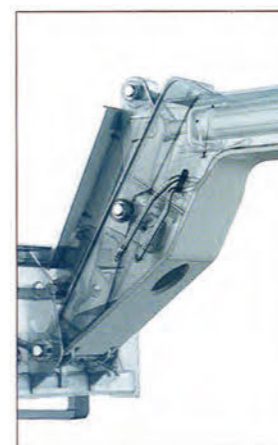

より強く!より強固に!