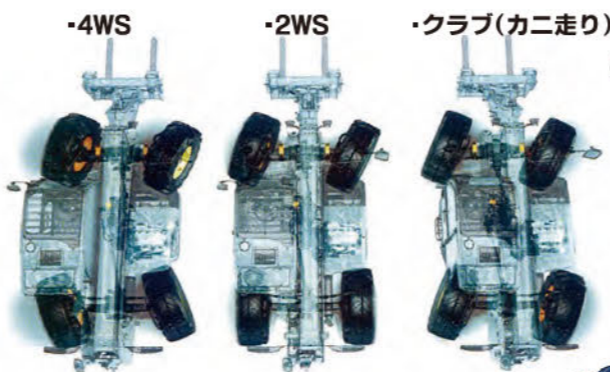

〈ロードオールシリーズ諸元・装備表〉

●標準装備 ▲オプション —設定なし

	520-40	525-60AGRI	526-56AGRI	531-70	531-70AGRI	536-70AGRI	541-70AGRI
最高持ち上げ重量 (kg)	2000	2500	2600	3100	3100	3600	4100
最高持ち上げ高 (mm)	4035	6000	5600	7000	7000	7000	7000
最高リーチ長 (前方 mm)	2590	3300	2950	3700	3700	3700	3700
馬力HP (kw)	50 (37.5)	74 (55)	100 (74.2)	100 (74.2)	100 (74.2)	125 (93.3)	125 (93.3)
最高スピード (km/h)	20	30	33	33	33	33	33
重量 (kg)	4400	5580	6270	6900	7100	7600	7600
キャノピー	●	—	—	—	—	—	—
ヒーター付キャビン	▲	●	—	—	—	—	—
エアコン付キャビン	▲	▲	●	●	●	●	●
サスペンションシート	●	●	●	●	●	●	●
マニュアルレバーコントロール	●	—	—	●	—	—	—
ジョイスティックコントロール	—	●	●	—	●	●	●
Qフィット	●	▲	▲	●	●	●	●
ツールキャリア	—	●	●	—	—	—	—
フロント外部油圧複動1系統	●	●	●	●	●	●	●
フロント外部油圧複動2系統	—	▲	▲	▲	▲	▲	▲
フォーク	●	●	▲	▲	▲	▲	▲
バケット	▲	▲	●	●	●	●	●
油圧ワンタッチ	●	●	●	●	●	●	●
作業灯	● (前)	● (前後)	● (前後)	● (前後)	● (前後)	● (前後)	● (前後)
ブーム作業灯	—	●	—	●	●	●	●
道路走行用ライト類	●	●	●	●	●	●	●
メカニカルヒッチ	—	▲	●	●	●	●	●
油圧ヒッチ	—	▲	▲	▲	▲	▲	▲
ロックンガーヒッチ	—	▲	—	▲	▲	▲	▲
トレーラーブレーキ	—	▲	—	▲	▲	▲	▲
リミテッドスリップディファレンシャル	▲	●	●	●	●	●	●
スムーズライドシステム	—	▲	▲	▲	▲	▲	▲
フロントクリーンガード	▲	▲	▲	▲	▲	▲	▲
ラジオ (CDプレーヤー付)	▲	▲	▲	▲	▲	▲	▲
タイヤ	12×16.5 10PR	12.5/80×18	17.5 (460) R24	17.5 (460) R24	17.5 (460) R24	460/70R24	500/70R24

※仕様は予告なく変更になる場合があります。

テレスコピックハンドラー

LOADALL ロードオール

The Best Selling Telescopic Handler in the World!

群を抜く小廻り性能!

- ロードオールの最少回転半径は3.58M、(526-56、4WSモード使用時) 抜群の機動力を誇ります。(520-40は3.05M、525-60は3.4M、531-70、541-70は3.7M)

3つの走行モード!

- ロードオールはスイッチ1つで4WS・2WS・クラブ(カニ走り)の3つの走行モードが選択出来ます。(520-40は、4WS・2WSの2モードのみ) わずらわしい操作は必要ありません。

より強く!より強固に!

- テレスコピックハンドラーで最も強度が求められるインナーブームアームとノーズ。ロードオールはそれらが一体構造の為、耐久性に於いて他車の追従を許しません。

- アウターブームアームはU字型構造。