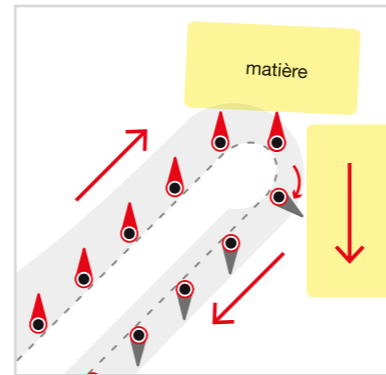

●ボトムメタルシート

フィーディング後に  
残渣などの付着を防止します。

●リトラクティブルティース

ベールがスムーズに解体され、  
作業中の詰まり、巻き込みを防止します。

●油圧流量調整

バルブで油圧流量を調整し、  
コンベア(送り出し)の速度を  
決めることができます。

諸元表

型式	UBI-Pic-Fix	UBI-Swivelling
ラウンドベール MAX径 1.8m	1個	1個
ビックベール(スクエアベール)	不可	不可
全高(mm)	1,150	2,300
全長(mm)	2,300	2,570
全幅(mm)	1,800	1,610
重量(kg)	660	880
油圧系統	複動1系統+戻り	単動1系統+戻り
油圧流量	Max35ℓ/分	Max35ℓ/分
分配側	左	180°
回転	-	180°
ローディングアーム	-	標準
ベールスパイク	標準	-
油圧プロテクション (コンポーネントへの、過度な油圧流量を防ぎます)	標準	標準

## UBI-Swivelling

- 本機が傾くチルトボディ仕様
- 給餌範囲は180°!  
(セルフローディング)
- 3点リンク装着
- 右側散布

本機は90°チルト(傾く)するので積み込みが容易です。

油圧コントロールのアームはベールの径に合わせて簡単に長さを調整できます。

油圧駆動のスプロケットが180°の散布を可能とします。

付属のコントローラーで楽々操作できます。