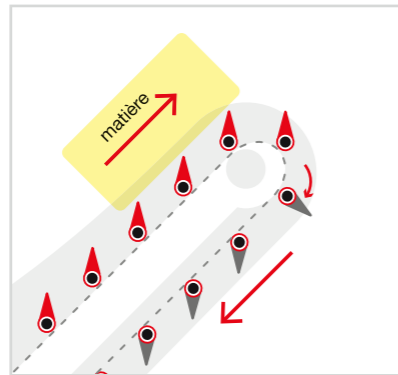

●ボトムメタルシート

フィーディング後に  
残渣などの付着を防止します。

●リトラクティブルティース

ベールがスムーズに解体され、  
作業中の詰まり、巻き込みを防止します。

●油圧流量調整

バルブで油圧流量を調整し、  
コンベア(送り出し)の速度を  
決めることができます。

諸元表

型式	UBI-Pic-Fix	UBI-Swivelling
ラウンドベール MAX径 1.8m	1個	1個
ビックベール(スクエアベール)	不可	不可
全高(mm)	1,150	2,300
全長(mm)	2,300	2,570
全幅(mm)	1,800	1,610
重量(kg)	660	880
油圧系統	複動1系統+戻り	単動1系統+戻り
油圧流量	Max35ℓ/分	Max35ℓ/分
分配側	左	180°
回転	-	180°
ローディングアーム	-	標準
ベールスパイク	標準	-
油圧プロテクション (コンポーネントへの、過度な油圧流量を防ぎます)	標準	標準

Unroll Feeder

アンロールフィーダー

Bedder

ベッド

UBI-SERIES  
ユービーアイシリーズ

ロールフォークー体型

UBI-Pic-Fix

3点リンク装着型

## UBI-Pic-Fix

- ロールフォークと一体型の1台2役のモデル
- 乗り降りすることなく脱着可能なイーザー設計
- ロールフォーク 長さ 1,3m 径 4cm
- 左側散布  
出荷オプション: 右側、両側散布計

①ベールを積み込みます

②ロールフォークとフィーディングユニットをマッチングさせます

③フィーディングをおこないます。

## UBI-Swivelling

- 本機が傾くチルトボディ仕様
- 給餌範囲は180°!  
(セルフローディング)
- 3点リンク装着
- 右側散布

本機は90°チルト(傾く)するので積み込みが容易です。

油圧コントロールのアームはベールの径に合わせて簡単に長さを調整できます。

油圧駆動のスプロケットが180°の散布を可能とします。

付属のコントローラーで楽々操作できます。